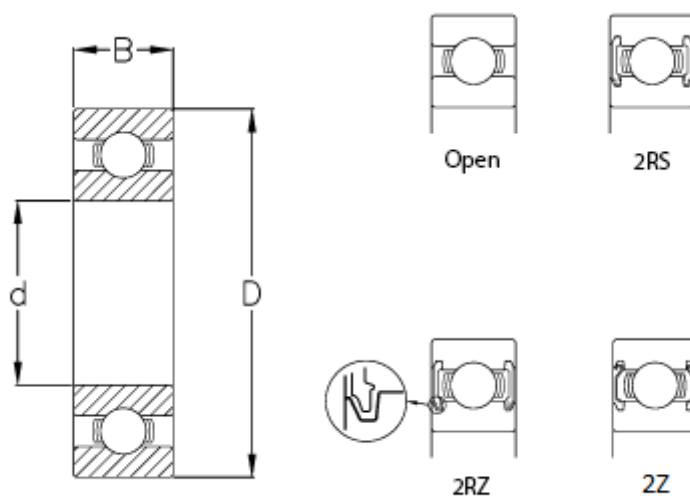

Varenummer: 57960200700701

Beskrivelse: CeramicSpeed hybridleje Xtreme åbent
627-CSB

Mål

B	= 7
C (KN)	= 3.45
C0	= 1.37
d	= 7
D	= 22
Kugleklasse	= 3
Max omdr.	= 53000
Type	= 627